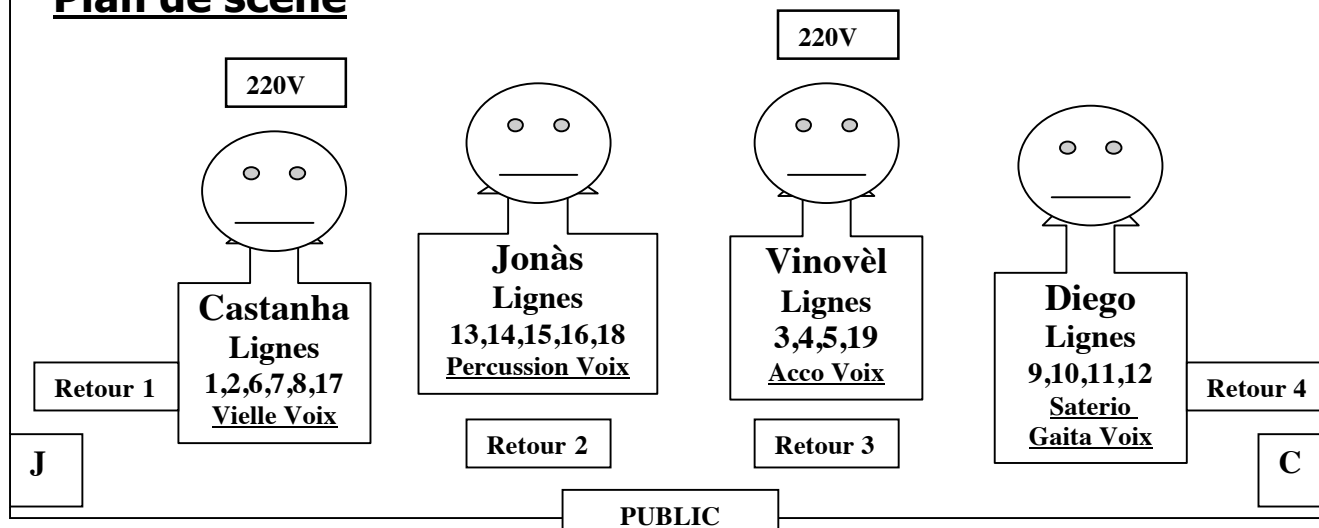

Castanha e Vinovèl + Pasatrès

" Arag'Òc Tradfusion "

2018

Fiche Technique

MISE EN PLACE INSTALLATION + BALANCE PREVOIR 1H30
ESPACE SCENE DIMENTION 8X4 MINIMUM

Systeme de diffusion

- de qualité professionnelle
- Table de mixage avec alimentation fantom (48 volt)

Systeme de retours

- **4** circuits de retour indépendant sur :
- **4** wedges identiques type : MARTIN AUDIO LE400, NEXO PS15

Patch

Lignes	Instruments	Micros
01	Grosse Caisse (valise)	XLR (micro fourni)
02	Tambourin à pied	XLR (micro fourni)
03	Cymbale à pied	XLR (micro fourni)
04	Accordéon G	XLR (DI fourni)
05	Accordéon D	XLR (DI fourni)
06	Vielle (chien)	XLR (DI fourni)
07	Vielle (mélodie)	XLR (DI fourni)
08	Vielle (bourdon)	XLR (DI fourni)
09	Flute	SM 58
10	Salterio	XLR (DI)
11	Gaita (mélodie)	SM 58
12	Gaita (bourdon)	AKG D-519
13	Cajòn	AKG D-112
14	Tamboril	AKG-C408 (pinza)
15	Panderos	SM 57
16	Hover head	AT AE 3000
17	Voix Castanha	SM 58
18	Voix Jonàs	SM 58
19	Voix Vinovèl	SM 58

Plan de scène

Contact technique : Jean-Brice / 06 13 05 71 39 / jeanbricevietri(at)aol.com